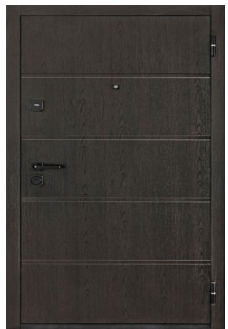

Размер дверного блока: 860/960x2070
Тип открывания: Наружное
Вес: 60 кг
Эксцентрик: ДА
Тип короба: Открытый
Толщина полотна: Толщина полотна (80мм) (Т=1мм)
Уплот-ль полотна и короба: 2
Утеп-ль полотна: мин плита
Навесы: 2
Краска: МДФ 10 мм Венге
Ночная задвижка: ДА
Внутренняя панель: МДФ 10 мм Белый Ясень
Основной замок: Цилиндровый (5 ключей) , Master Lock
Дополнительный замок: Сувальдный, Master Lock

СКЛАД
19915 рублей